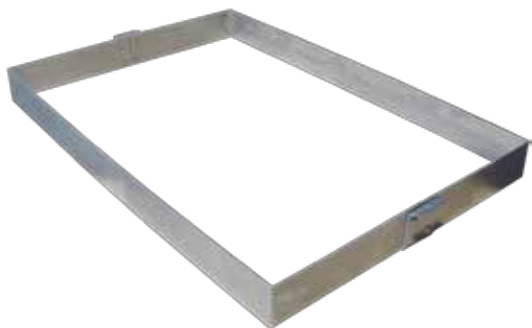

Bastidor (Pan extender)

Material: Aluminio

Código	Descripción	Medidas
50001	Bastidor de aluminio	41.0 x 61.0 x 5.0

Pinzas

Código	Descripción	Medida total
50002	Pinzas pan de lámina galvanizada	23.0 cm largo
50004	Pinzas pan de acero inoxidable	30.5 cm largo

Aros para mousse

Material: Acero inoxidable

Código	Descripción	Medidas
50100	Aro redondo	18.0 diám. x 5.0 alto
50101	Aro redondo	24.0 diám. x 5.0 alto

Aros para mousse

Material: Acero inoxidable

Código	Descripción	Medida alto	Medidas
50110	Jgo 4 aros mousse redondo	6.0	diám. 12, 16, 20, 24
50120	Jgo 4 aros mousse hexagonal	6.0	diám. 9.5, 14.5, 19.5, 24.5
50130	Jgo 4 aros mousse cuadrado	6.0	diám. 7.5, 12.5, 17.5, 22.5

Aros para mousse

Material: Acero inoxidable

Código	Descripción	Medida alto
50141	Aro mousse individual corazón	6.0
50142	Aro mousse individual hexagonal	6.0
50143	Aro mousse individual gota	6.0
50144	Aro mousse individual cuadrado	6.0
50145	Aro mousse individual trébol	6.0
50146	Aro mousse individual triángulo	6.0
50147	Aro mousse individual ovalado	6.0
50148	Aro mousse individual estrella	6.0
50149	Aro mousse individual flor	6.0
50150	Aro mousse individual redondo	6.0

Espigueros para piso

Código	Descripción	
50210	Espiguero sencillo descubierto	p/18 charolas de 45.0 x 65.0
50211	Espiguero sencillo cubierto	p/18 charolas de 45.0 x 65.0
50215	Espiguero descubierto	p/ 36 charolas de 45.0 x 65.0
50216	Espiguero doble cubierto	p/ 36 charolas de 45.0 x 65.0