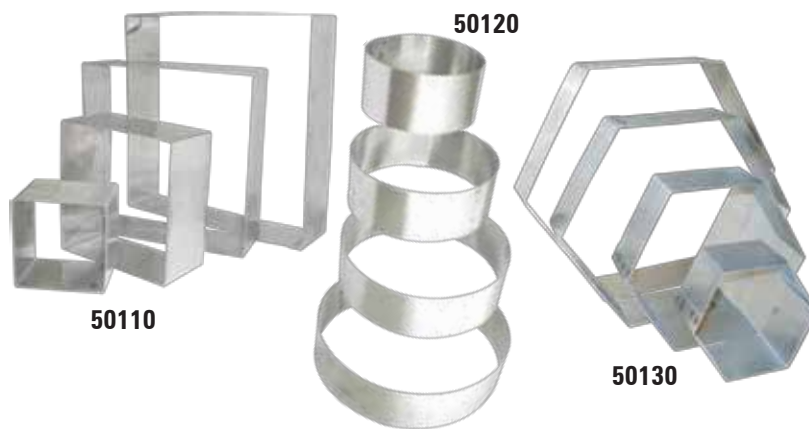

Bastidor (Pan extender)

Material: Aluminio

Código	Descripción	Medidas
50001	Bastidor de aluminio	41.0 x 61.0 x 5.0

Pinzas

Código	Descripción	Medida total
50002	Pinzas pan de lámina galvanizada	23.0 cm largo
50004	Pinzas pan de acero inoxidable	30.5 cm largo

Aros para mousse

Material: Acero inoxidable

Código	Descripción	Medidas
50100	Aro redondo	18.0 diám. x 5.0 alto
50101	Aro redondo	24.0 diám. x 5.0 alto

Aros para mousse

Material: Acero inoxidable

Código	Descripción	Medida alto	Medidas
50110	Jgo 4 aros mousse redondo	6.0	diám. 12, 16, 20, 24
50120	Jgo 4 aros mousse hexagonal	6.0	diám. 9.5, 14.5, 19.5, 24.5
50130	Jgo 4 aros mousse cuadrado	6.0	diám. 7.5, 12.5, 17.5, 22.5

Aros para mousse

Material: Acero inoxidable

Código	Descripción	Medida alto
50141	Aro mousse individual corazón	6.0
50142	Aro mousse individual hexagonal	6.0
50143	Aro mousse individual gota	6.0
50144	Aro mousse individual cuadrado	6.0
50145	Aro mousse individual trébol	6.0
50146	Aro mousse individual triángulo	6.0
50147	Aro mousse individual ovalado	6.0
50148	Aro mousse individual estrella	6.0
50149	Aro mousse individual flor	6.0
50150	Aro mousse individual redondo	6.0

Espigueros para piso

Código	Descripción	
50210	Espiguero sencillo descubierto	p/18 charolas de 45.0 x 65.0
50211	Espiguero sencillo cubierto	p/18 charolas de 45.0 x 65.0
50215	Espiguero descubierto	p/ 36 charolas de 45.0 x 65.0
50216	Espiguero doble cubierto	p/ 36 charolas de 45.0 x 65.0