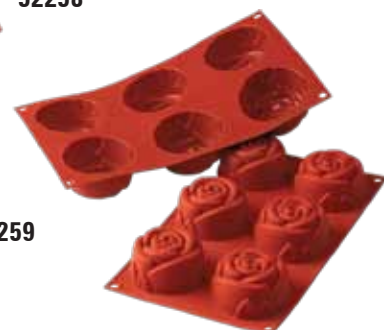

52200

52201

52207

52206

52202

52208

52204

52209

52210

52205

MOLDES DE SILICON

Moldes para panqués

Material: Silicón, tamaño molde: 30.0 x 17.5 cm

Código	Descripción	Clave	Cavidades	Medidas individuales
52250	Molde corazón	SF036	6	65 mm diám. x 40 mm
52251	Molde pirámide grande	SF007	6	71 mm x 71 mm x 40 mm
52252	Molde pirámide	SF008	15	79 mm diám. x 37 mm
52253	Molde brioche	SF034	6	70 mm diám. x 35 mm
52254	Molde hemisferio	SF002	6	50 mm diám. x 25 mm
52255	Molde hemisferio	SF004	8	55 mm diám. x 50 mm
52256	Molde bordelais	SF050	8	55 mm diám. x 50 mm
52257	Molde margarita	SF056	6	70 mm diám. x 28 mm
52258	Molde octágono	SF037	15	38 mm diám. x 26 mm
52259	Molde rosas	SF077	6	76 mm diám. x 40 mm
52260	Molde sávarin	SF012	6	72 mm diám. x 23 mm
52261	Molde petits-fours	SF027	15	40 mm diám. x 20 mm
52262	Molde madeleine	SF031	15	44 mm x 34 mm x 10 mm
52263	Molde oval	SF017	16	55 mm x 33 mm x 20 mm

52258

52259

52250

52254

52260

52251

52255

52261