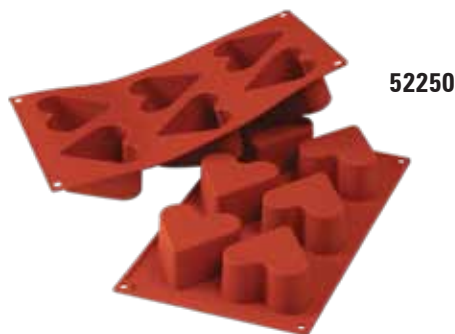

52200

52201

52207

52206

52202

52208

52204

52209

52210

52205

MOLDES DE SILICON

Moldes para panqués

Material: Silicón, tamaño molde: 30.0 x 17.5 cm

Código	Descripción	Clave	Cavidades	Medidas individuales
52250	Molde corazón	SF036	6	65 mm diám. x 40 mm
52251	Molde pirámide grande	SF007	6	71 mm x 71 mm x 40 mm
52252	Molde pirámide	SF008	15	79 mm diám. x 37 mm
52253	Molde brioche	SF034	6	70 mm diám. x 35 mm
52254	Molde hemisferio	SF002	6	50 mm diám. x 25 mm
52255	Molde hemisferio	SF004	8	55 mm diám. x 50 mm
52256	Molde bordelais	SF050	8	55 mm diám. x 50 mm
52257	Molde margarita	SF056	6	70 mm diám. x 28 mm
52258	Molde octágono	SF037	15	38 mm diám. x 26 mm
52259	Molde rosas	SF077	6	76 mm diám. x 40 mm
52260	Molde sávarin	SF012	6	72 mm diám. x 23 mm
52261	Molde petits-fours	SF027	15	40 mm diám. x 20 mm
52262	Molde madeleine	SF031	15	44 mm x 34 mm x 10 mm
52263	Molde oval	SF017	16	55 mm x 33 mm x 20 mm

52258

52259

52250

52254

52260

52251

52255

52261