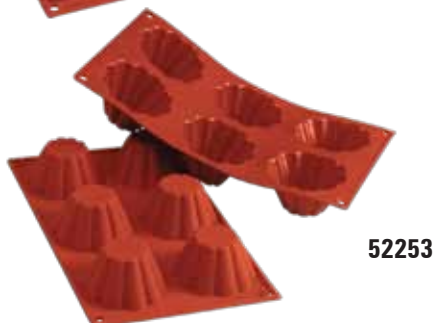

52210

52205

MOLDES DE SILICON

Moldes para panqués

Material: Silicón, tamaño molde: 30.0 x 17.5 cm

Código	Descripción	Clave	Cavidades	Medidas individuales
52250	Molde corazón	SF036	6	65 mm diám. x 40 mm
52251	Molde pirámide grande	SF007	6	71 mm x 71 mm x 40 mm
52252	Molde pirámide	SF008	15	79 mm diám. x 37 mm
52253	Molde brioche	SF034	6	70 mm diám. x 35 mm
52254	Molde hemisferio	SF002	6	50 mm diám. x 25 mm
52255	Molde hemisferio	SF004	8	55 mm diám. x 50 mm
52256	Molde bordelais	SF050	8	55 mm diám. x 50 mm
52257	Molde margarita	SF056	6	70 mm diám. x 28 mm
52258	Molde octágono	SF037	15	38 mm diám. x 26 mm
52259	Molde rosas	SF077	6	76 mm diám. x 40 mm
52260	Molde sávarin	SF012	6	72 mm diám. x 23 mm
52261	Molde petits-fours	SF027	15	40 mm diám. x 20 mm
52262	Molde madeleine	SF031	15	44 mm x 34 mm x 10 mm
52263	Molde oval	SF017	16	55 mm x 33 mm x 20 mm

52258

52259

52250

52254

52260

52251

52255

52261

52252

52256

52262

52253

52257

52263