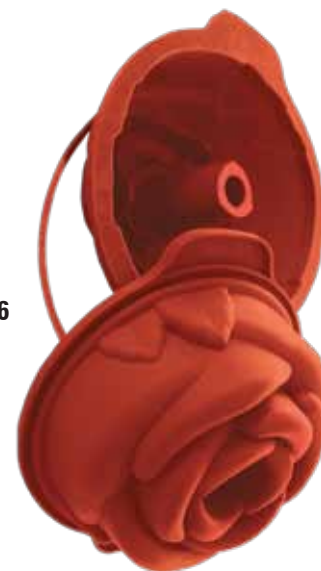

MOLDES DE SILICON

Moldes para chocolates

Material: Silicón, tamaño molde: 22.0 x 11.0 cm

Código	Descripción	Clave	Cavidades	Medidas individuales
52100	Molde chocolate monamour	SCG01	15	30 x 22 x 25 mm
52101	Molde chocolate cubo	SCG02	15	26 x 26 x 18 mm
52102	Molde chocolate imperial	SCG03	15	28 x 28 x 20 mm
52103	Molde chocolate vértigo	SCG04	15	28 x 28 x 20 mm
52104	Molde chocolate cono rizado	SCG07	15	28 x 28 x 20 mm
52105	Molde chocolate flor	SCG08	15	30 x 30 x 15 mm
52106	Molde chocolate hojas	SCG10	8	20 x 30 x 15 mm
52107	Molde chocolate navidad	SCG06	12	25 x 30 x 20 mm
52108	Molde chocolate gajo	SCG09	14	37 x 20 x 18 mm
52109	Molde chocolate rosa	SCG13	15	27 x 27 x 20 mm
52110	Molde chocolate muñeco	SCG15	12	35 x 27 x 20 mm
52111	Molde chocolate dino	SCG16	12	45 x 32 x 18 mm

52106

52111

52103

52107

Moldes para pastel

Material: Silicón

Código	Descripción	Clave	Tamaño molde
52200	Molde rosca margarita	SFT 220	220 mm x 45 mm
52201	Molde rosca bavaresa	SFT 224	240 mm x 60 mm
52202	Molde corazón	SFT 210	220 x 218 x 30 mm
52204	Molde brioche	SFT 522	220 mm x 80 mm
52205	Molde catedral	SFT 303	220 mm x 100 mm
52206	Molde rosa	SFT 315	180 mm x 85 mm
52207	Molde rosa grande	SFT 251	220 mm x 100 mm
52208	Molde balón de futbol	SFT 313	180 mm x 100 mm
52209	Molde star bundt	SFT 600	240 mm x 100 mm
52210	Molde silicón girasol	SFT 316	170 mm x 80 mm

52200

52201

52207

52206

52202

52208

52204

52209